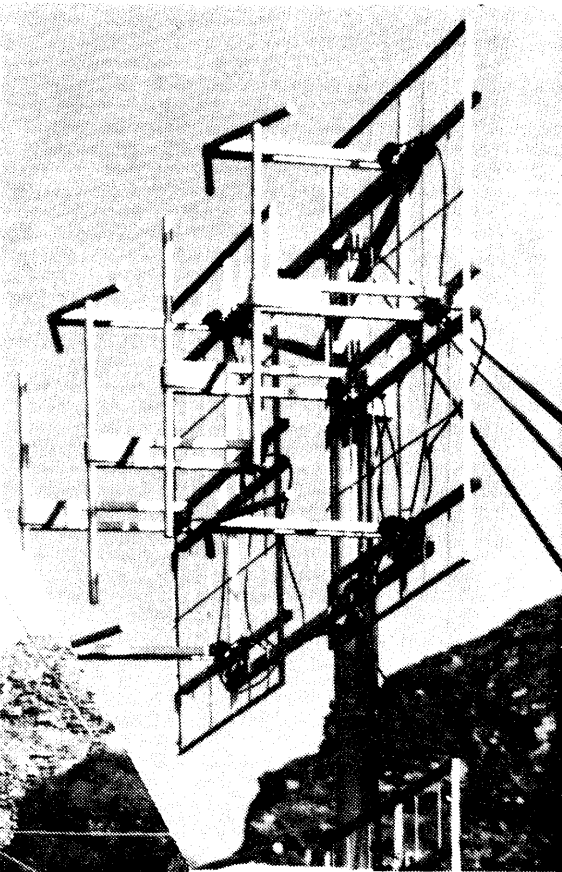

Hühnerspiel

Rechts: Nahaufnahme einer der acht Antennenfelder von **Radio C**. Es handelt sich um KATHREIN-Antennen, Typ „Richtantenne K 53 32 1 87“, Richtpreis je Feld DM 2950,- plus MwSt. **Radio C** sendet horizontal und vertikal auf 101,17 MHz. Gewinn der Antenne 7,5 dB, max Input 2 kW. WM

Links: Die acht Felder der **Radio C** Antenne auf dem Hühnerspiel (2750 m hoch). WM

Rechts: Die alte 4-Feld-Antenne von/für **Radio Rosengarten**. Sie ist z.Z. außer Betrieb, soll aber demnächst wieder das gewohnte **Radio Rosengarten** Programm auf 100,6 MHz ausstrahlen. Unten: Die vier logperiodical-Antennen, die als Zuspieldanten vom Penegal (Bozen) des **Radio C** Programms dienen. WM